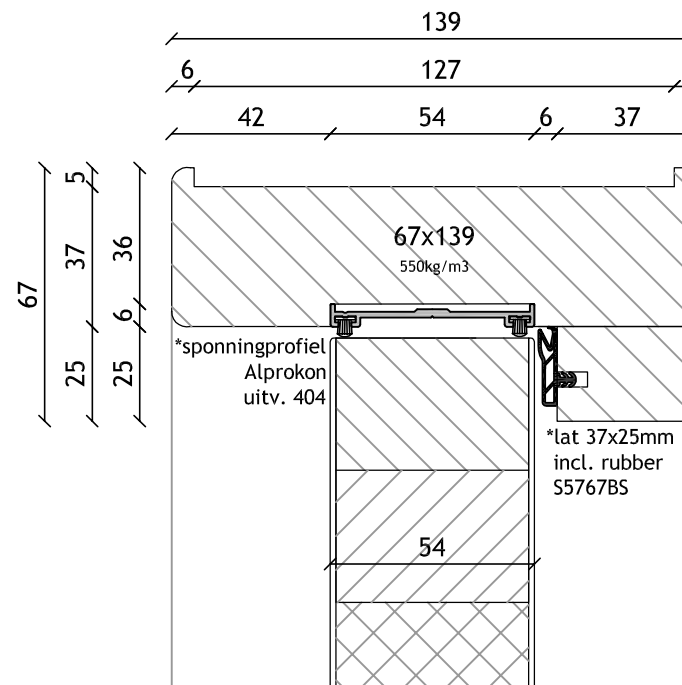

Wisseldeurstel 60 min brandwerend (54mm)

Detail zijstijlen

Toelichting:

Deurdikte: 54mm

Maximale maatvoering deuren 930 x 2325mm bij houtzwaarte 550kg/m³

Maximale maatvoering deuren 1070 x 2315mm bij houtzwaarte 895kg/m³

Detail bovendorpel

tek.nummer : 001

onderwerp : Wisseldeurstel
60 min brw (54mm)

getekend : AH

schaal : 1:2

datum : 13-06-2023

formaat : A4

BPZ Assen | Industrieweg 38