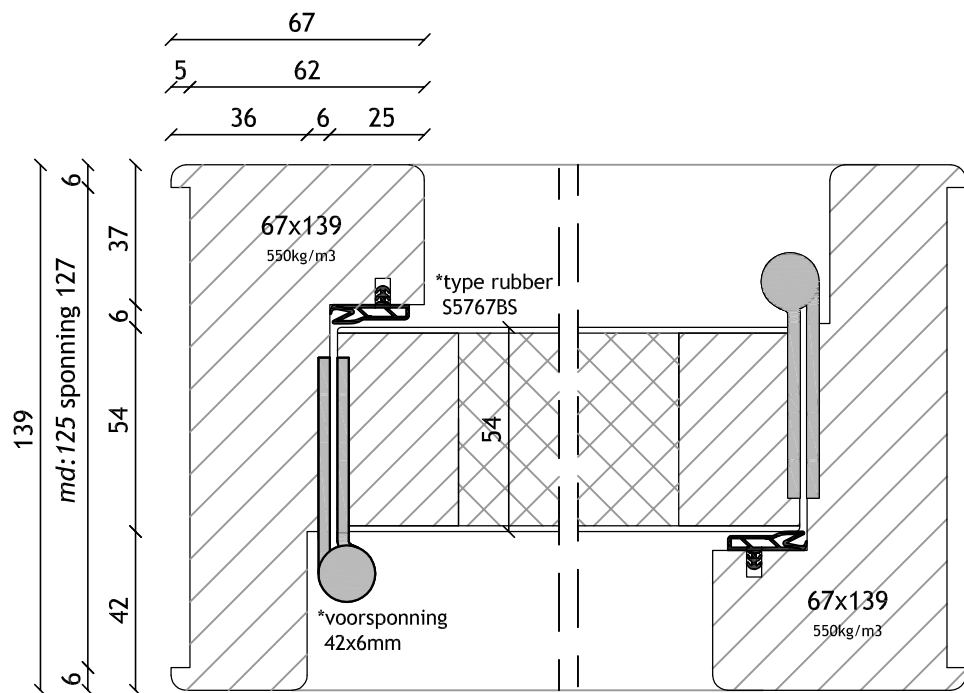

Wisseldeurstel 60 min brandwerend (54mm)

Detail zijstijlen

Toelichting:

Deurdikte: 54mm

Maximale maatvoering deuren 930 x 2325mm bij houtzwaarte 550kg/m³

Maximale maatvoering deuren 1070 x 2315mm bij houtzwaarte 895kg/m³

Detail bovendorpel

tek.nummer : 001

onderwerp : Wisseldeurstel
60 min brw (54mm)

getekend : AH

schaal : 1:2

datum : 13-06-2023

formaat : A4

BPZ Assen | Industrieweg 38