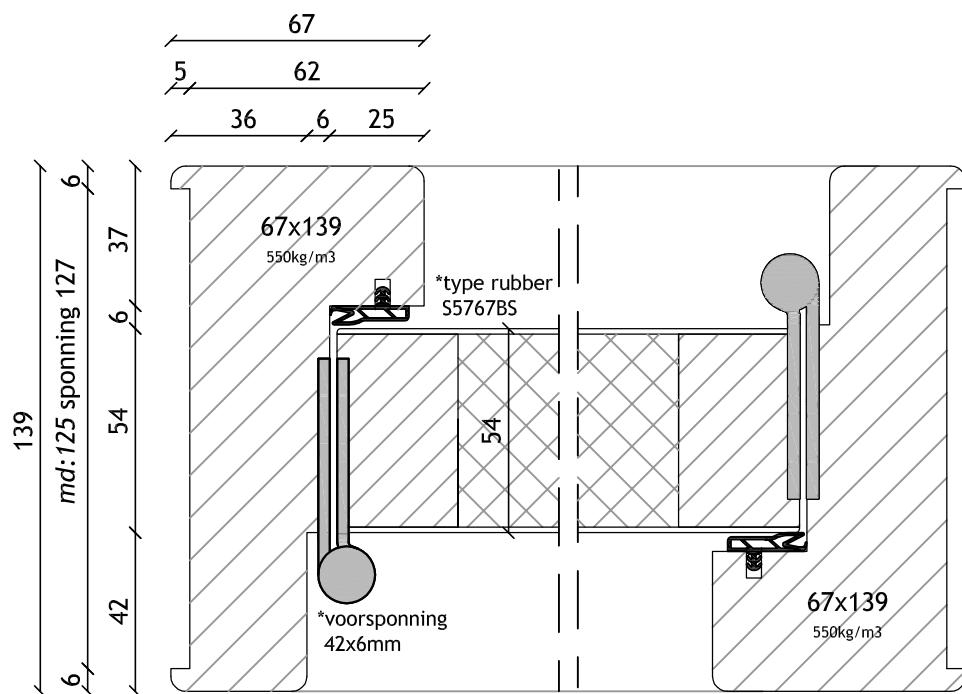

# Wisseldeurstel 30 min brandwerend (54mm)

Detail zijstijlen

Toelichting:

Deurdikte: 54mm

Maximale maatvoering deuren 1070 x 2647mm

Houtzwaarte 450kg/m<sup>3</sup>

Let op! Deuren uitvoeren in 60 minuten brandwerend i.p.v. 30 minuten

Detail bovendorpel

tek.nummer : 002

onderwerp : Wisseldeurstel  
30 min brw  
54mm

getekend : AH

schaal : 1:2

datum : 24-11-2023

formaat : A4

BPZ Assen | Industrieweg 38