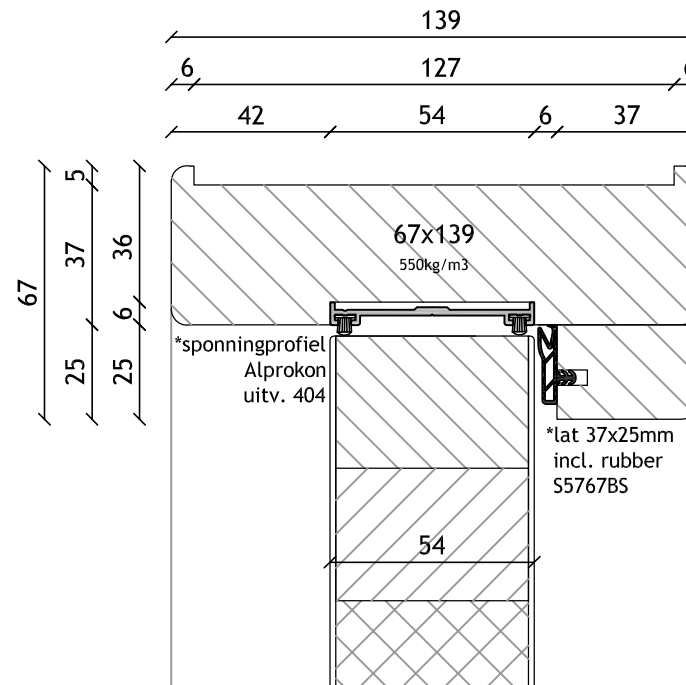

# Wisseldeurstel 30 min brandwerend (54mm)

Detail zijstijlen

Toelichting:

Deurdikte: 54mm

Maximale maatvoering deuren 1070 x 2647mm

Houtzwaarte 450kg/m<sup>3</sup>

Let op! Deuren uitvoeren in 60 minuten brandwerend i.p.v. 30 minuten

Detail bovendorpel

tek.nummer : 002

onderwerp : Wisseldeurstel  
30 min brw  
54mm

getekend : AH

schaal : 1:2

datum : 24-11-2023

formaat : A4

BPZ Assen | Industrieweg 38