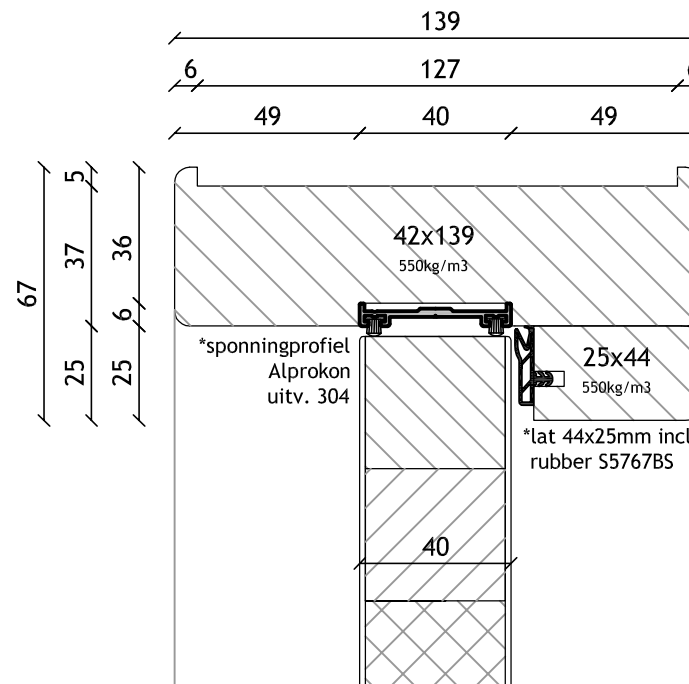

Wisseldeurstel 30 min brandwerend (40mm)

Detail zijstijlen

Toelichting:

*Deurdikte: 40mm
Maximale maatvoering deuren 939 x 2348mm
Houtzwaarte 450kg/m3*

Detail bovendorpel

tek.nummer : 003
 onderwerp : Wisseldeurstel
 30 min brw
 40mm
 getekend : AH
 schaal : 1:2
 datum : 24-11-2023
 formaat : A4