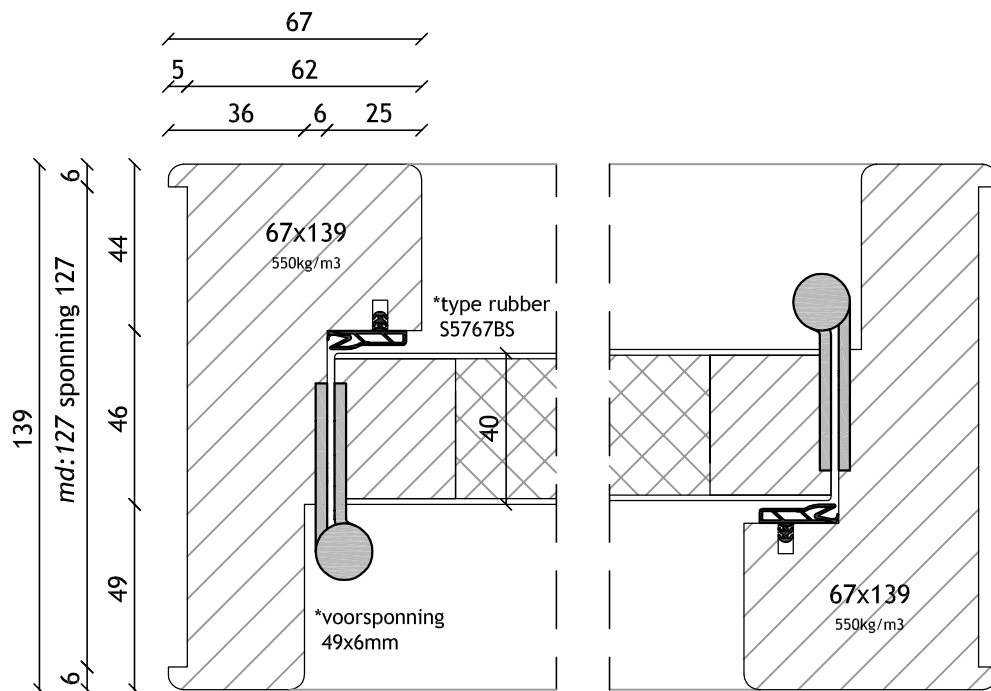

Wisseldeurstel 30 min brandwerend (40mm)

Detail zijstijlen

Toelichting:

*Deurdikte: 40mm
Maximale maatvoering deuren 939 x 2348mm
Houtzwaarte 450kg/m3*

Detail bovendorpel

tek.nummer : 003
 onderwerp : Wisseldeurstel
 30 min brw
 40mm
 getekend : AH
 schaal : 1:2
 datum : 24-11-2023
 formaat : A4