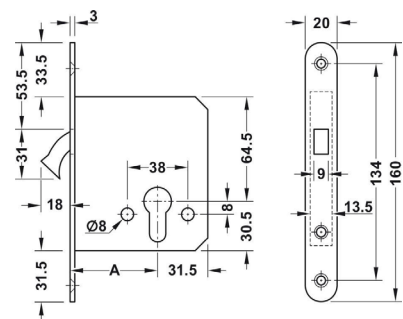

### 1 PLAATSBEPALING

Het slot onder en de beugel boven óf  
de beugel onder en het slot boven (senioren)

Denk hierbij aan de hoogte van de beugel, de afmeting en de bedieninghoogte van slot/garnituur en greep!

### 2 TYPE BIJZET-HAAKSLOT

BPZ955 voor vrij&bezet óf  
BPZ956 voor dag&nacht (pc)

Houdt hierbij rekening met het gewenste garnituur  
(rozet-uitvoering)